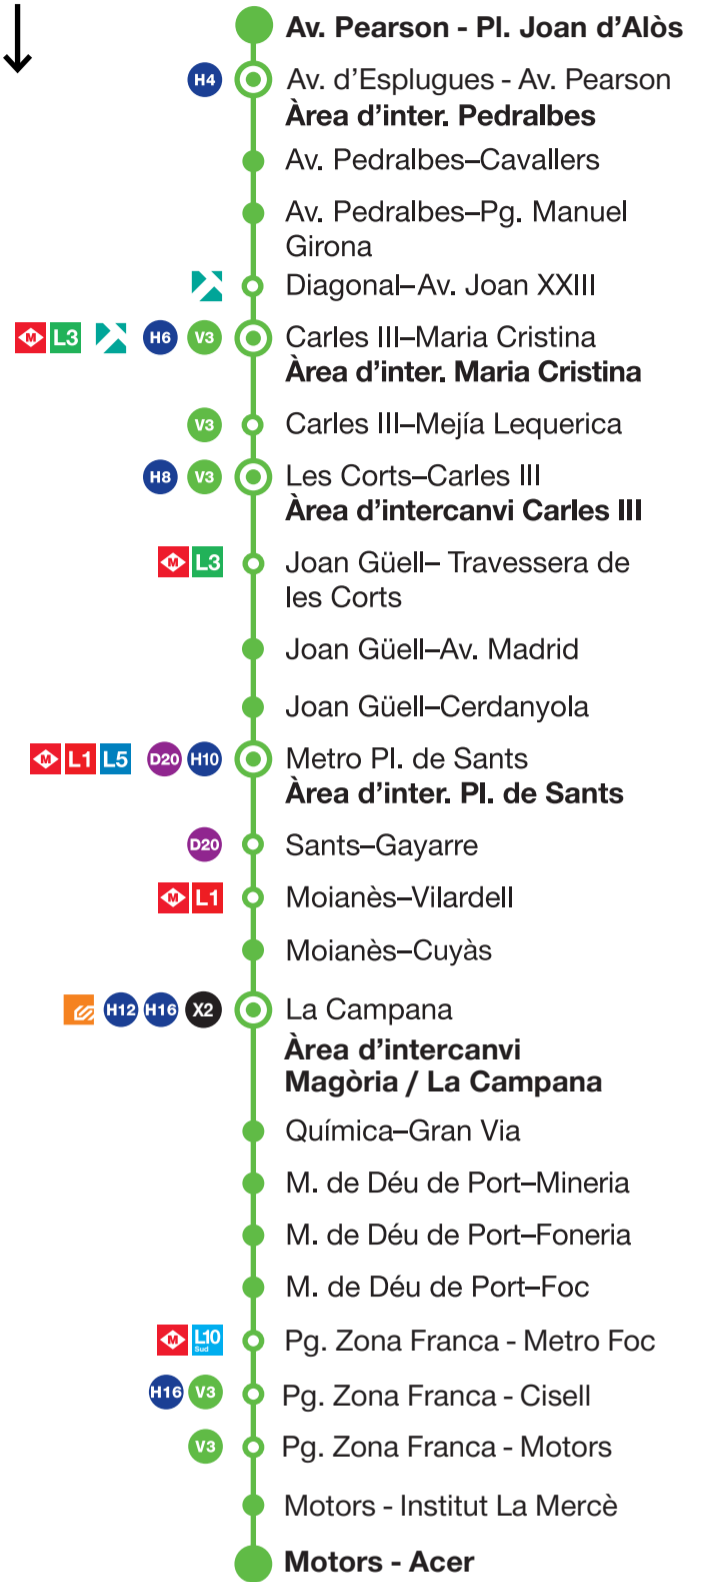

V5

La Marina del Prat Vermell
Pedralbes

Informa't en temps real: / Infórmate en tiempo real:

- Arribada dels pròxims busos
- Detall de la línia i les parades
- Incidències
- Llegada de los próximos buses
- Detalle de la línea y las paradas
- Incidencias

0000

Horaris* / Horarios*

Sortides / Salidas La Marina del Prat Vermell

Feiners / Laborables AM 40			
5.50	6.20	16.00	21.00 22.00
15 min	8-10 min	11-12 min	15 min
Dissabtes / Sábados AM 40S			
6.00	6.40	21.20	22.00
20 min	15-17 min	20 min	
Festius / Festivos AM 40F			
6.00	6.30	22.00	
30 min	20-22 min		

* Reducció del servei en períodes no lectius. Consulta QR.
Reducción del servicio en periodos no lectivos. Consulta QR.

V5

Pedralbes
La Marina del Prat Vermell

Informa't en temps real: / Infórmate en tiempo real:

- Arribada dels pròxims busos
- Detall de la línia i les parades
- Incidències
- Llegada de los próximos buses
- Detalle de la línea y las paradas
- Incidencias

0000

Horaris* / Horarios*

Sortides / Salidas Pedralbes