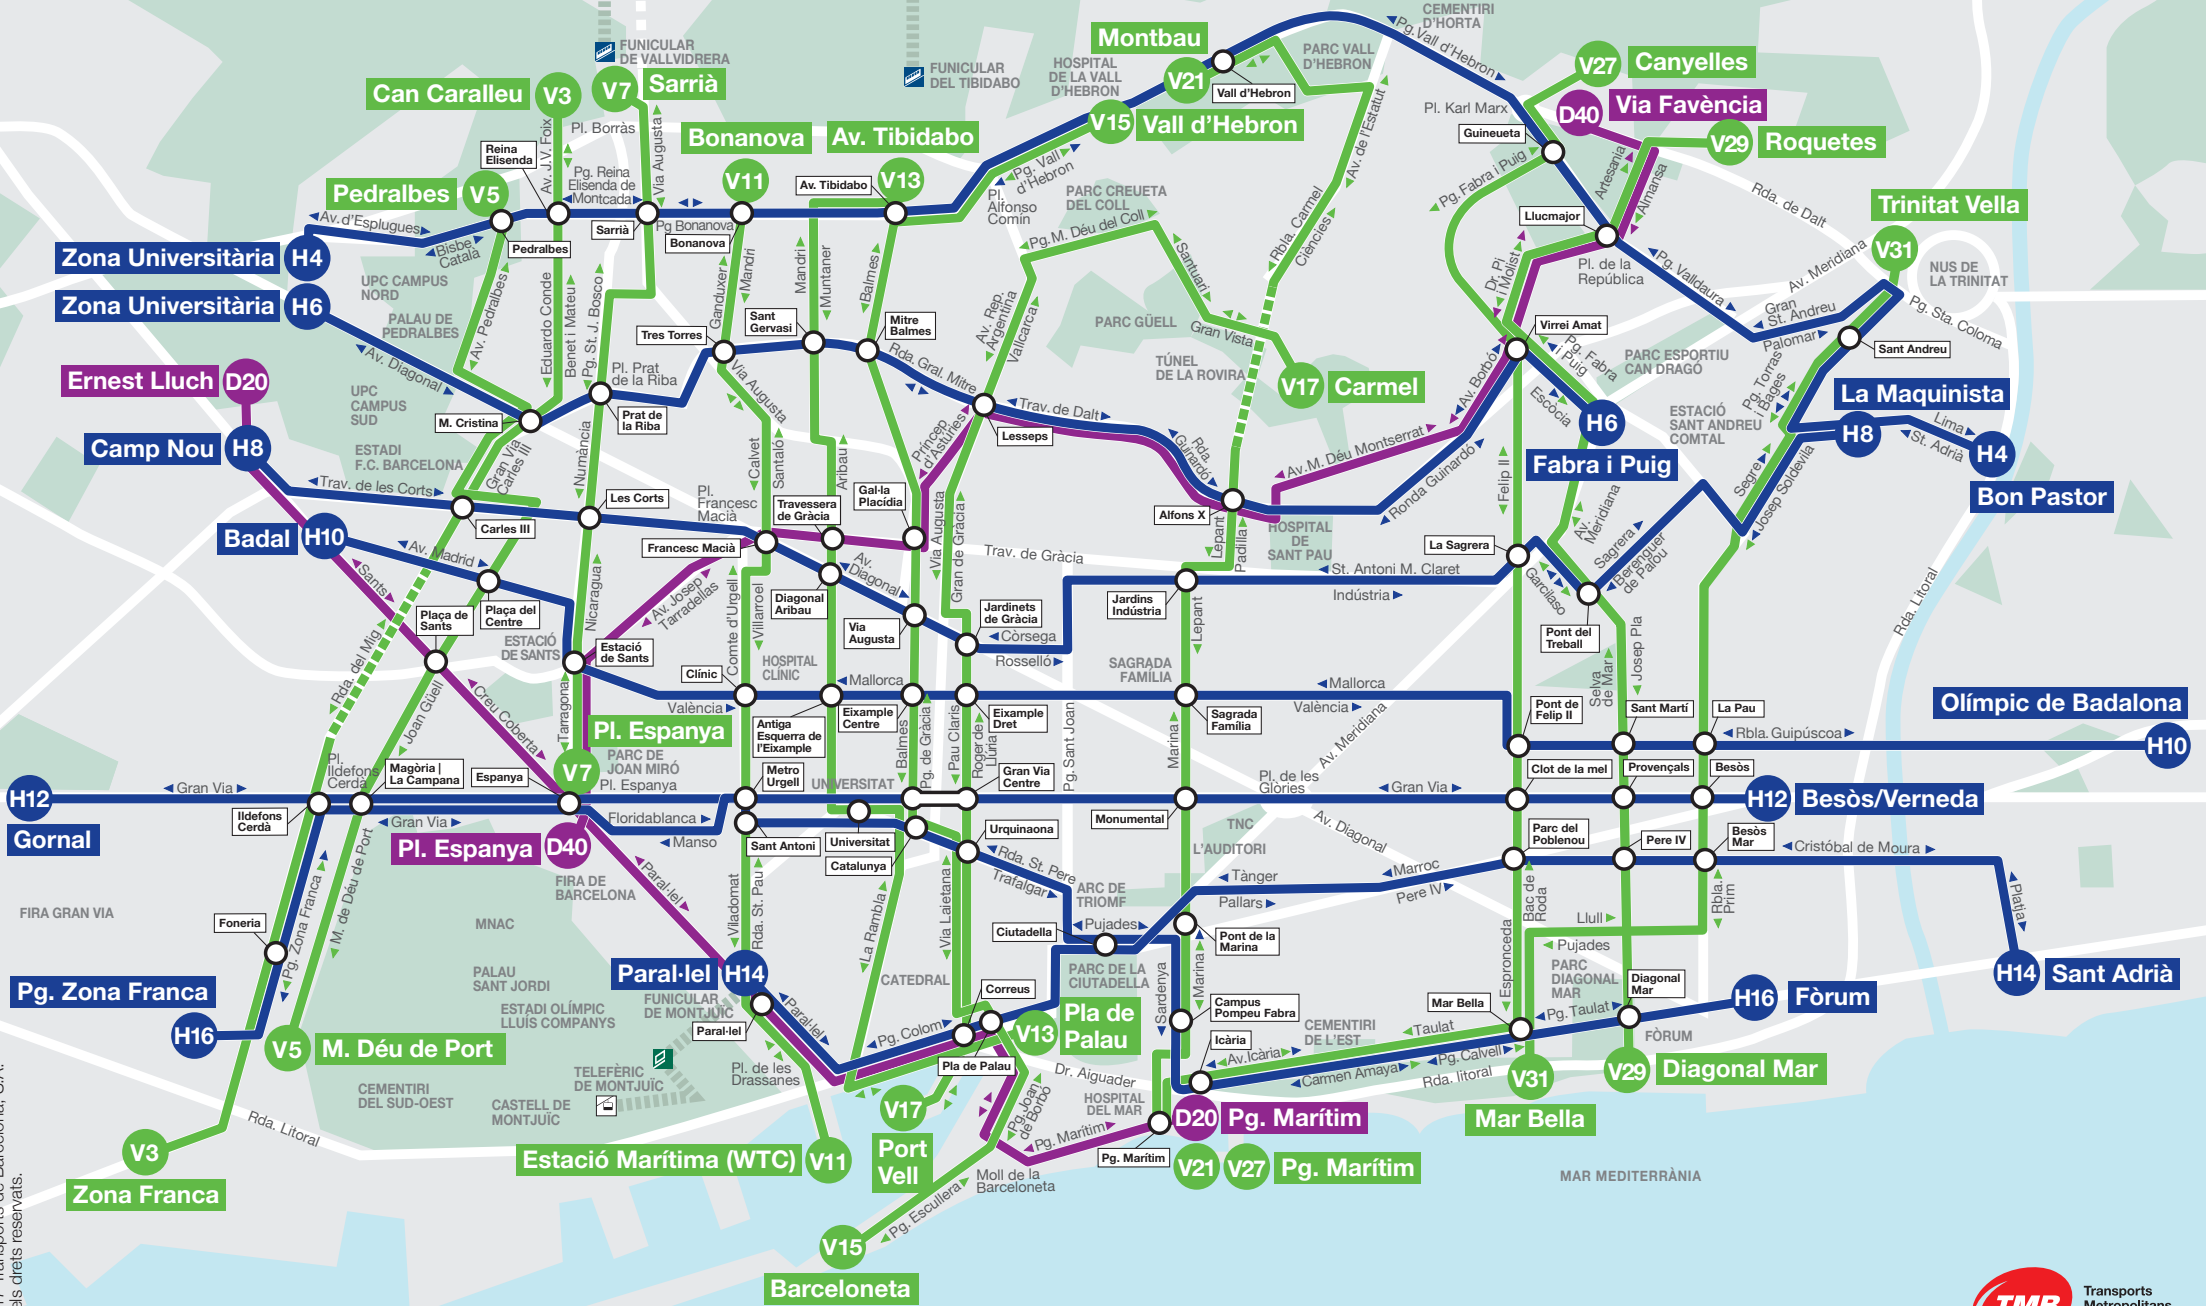

# Plànol nova xarxa de bus

© 2017 Transportes de Barcelona, S.A. Tots els drets reservats.

**H4** Zona Universitària  
Bon Pastor

**H12** Gornal  
Besòs/Verneda

**V5** M. Déu de Port  
Pedralbes

**V15** Barceloneta  
Vall d'Hebron

**V29** Diagonal Mar  
Roquetes

Gran Via ► Direcció de la línia

Funicular de Montjuïc

**H6** Zona Universitària  
Fabra i Puig

**H14** Paral·lel  
Sant Adrià

**V7** Pl. Espanya  
Sarrà

**V17** Port Vell  
Carmel

**V31** Mar Bella  
Trinitat Vella

CATEDRAL Llocs d'interès

Funicular

**H8** Camp Nou  
La Maquinista

**H16** Pg. Zona Franca  
Fòrum

**V11** Est. Marítima (WTC)  
Bonanova

**V21** Pg. Marítim  
Montbau

**D20** Pg. Marítim  
Ernest Lluch

**Paral·lel H14** Terminal de línia

Telefèric de Montjuïc

**H10** Badal  
Olímpic de Badalona

**V3** Zona Franca  
Can Caralleu

**V13** Pla de Palau  
Av. Tibidabo

**V27** Pg. Marítim  
Canyelles

**D40** Pl. Espanya  
Via Favència