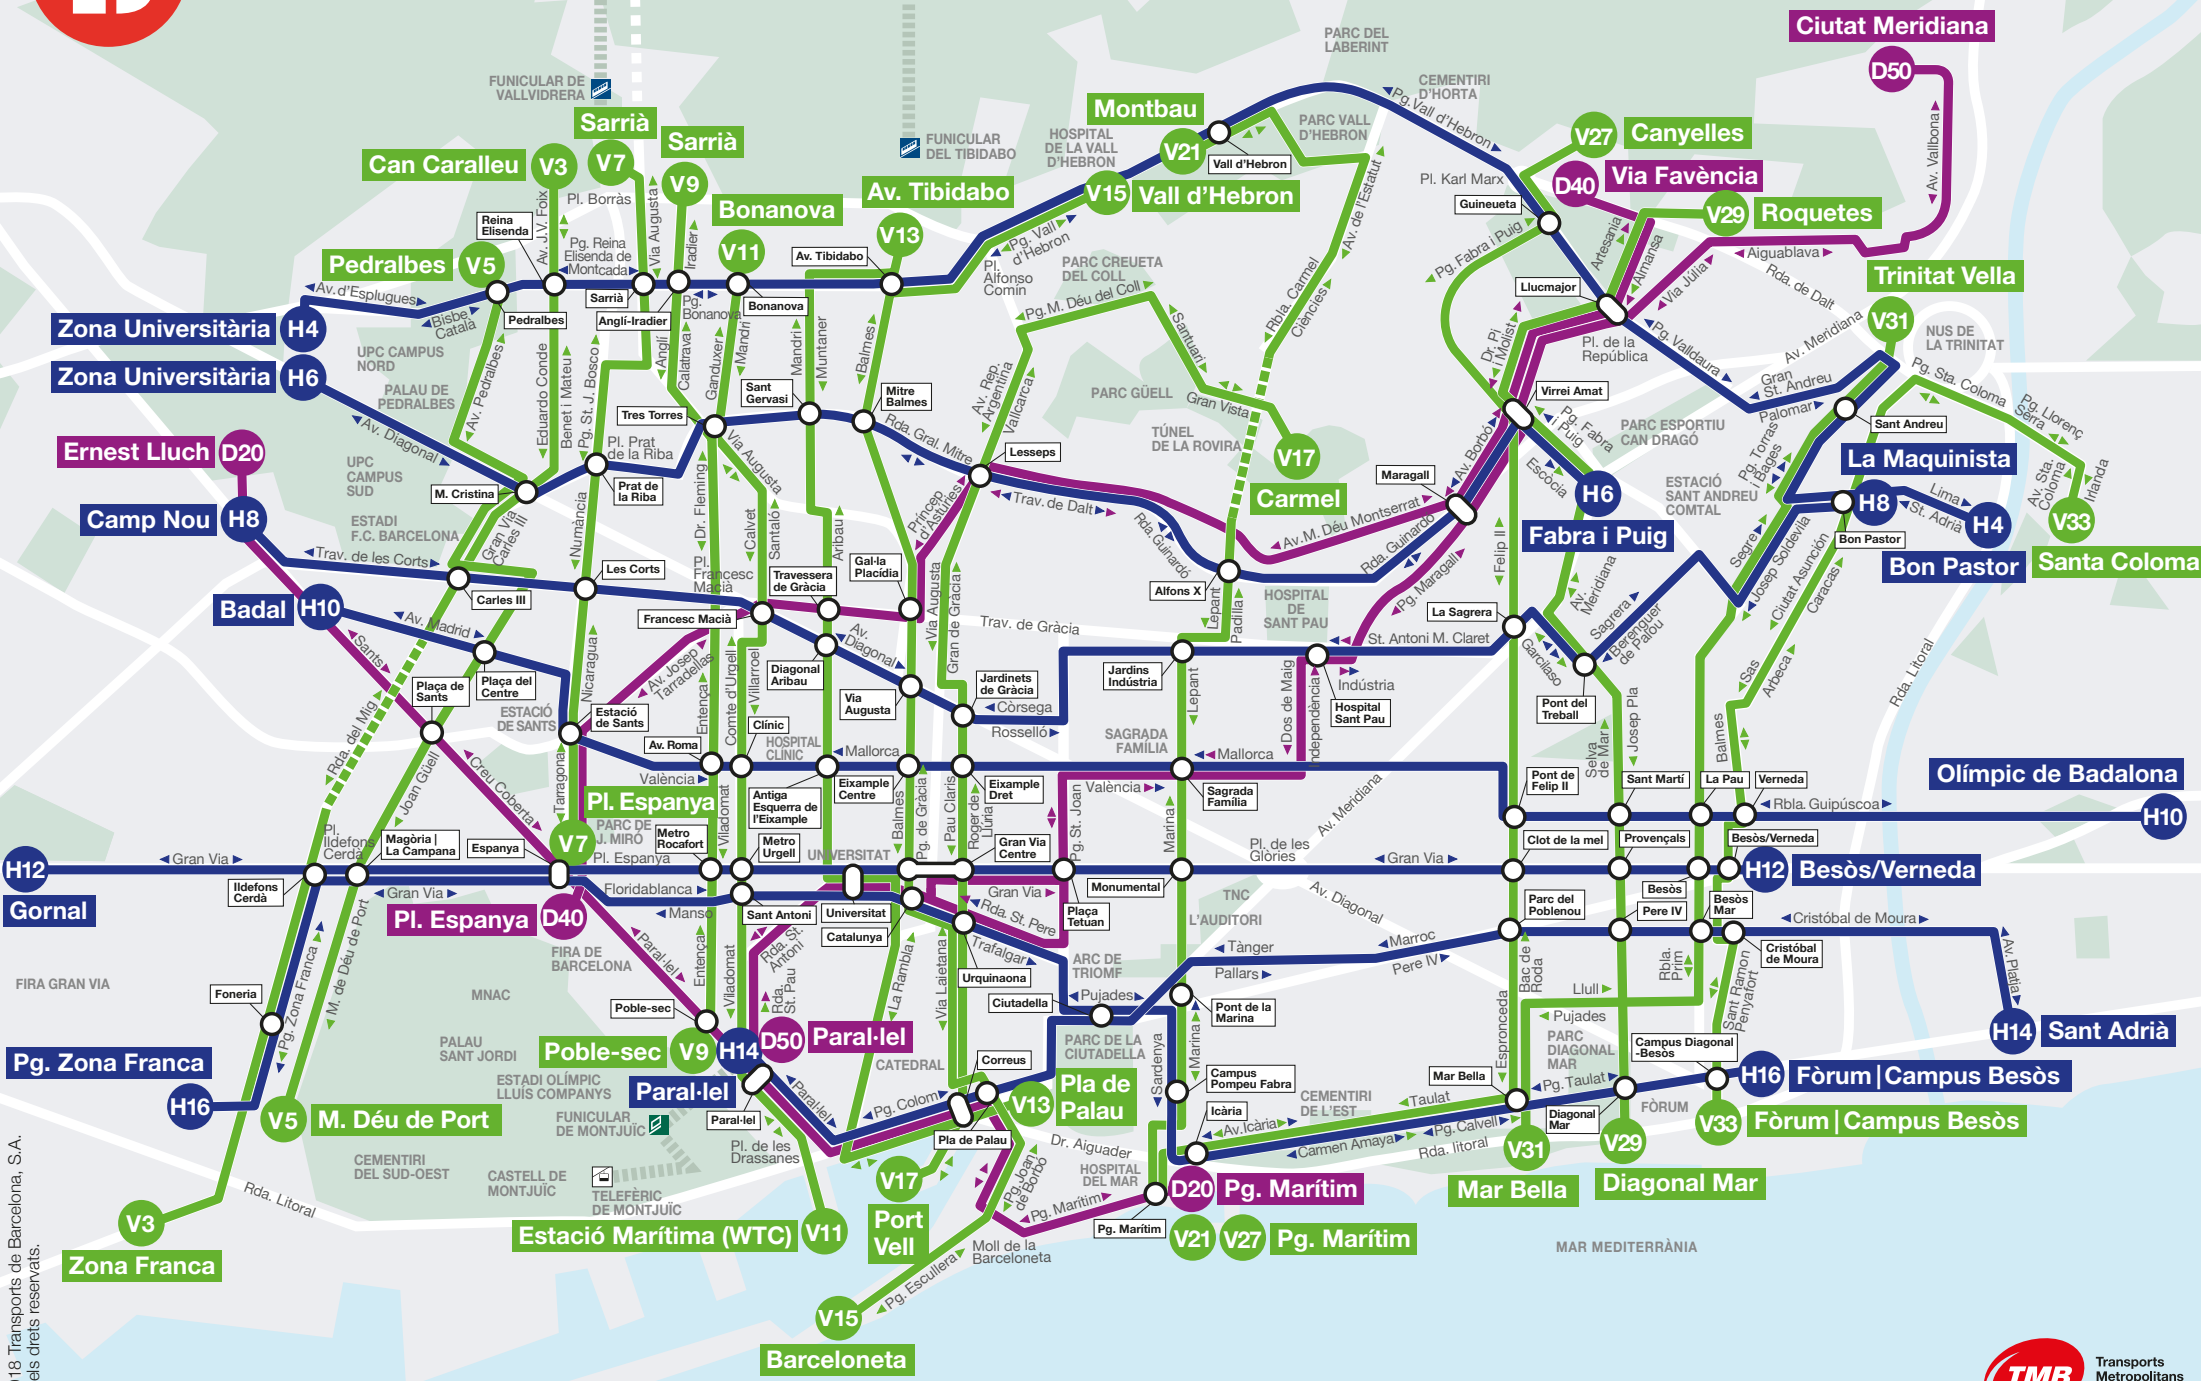

Plànol nova xarxa de bus

© 2018 Transportes de Barcelona, S.A. Tots els drets reservats.

- | | | | | | | | |
|---|---|---|--------------------------------------|--|---------------------------------------|--|-----------------------|
| H4 Zona Universitària Bon Pastor | H12 Gornal Besòs/Verneda | V5 M. Déu de Port Pedralbes | V13 Pla de Palau Av. Tibidabo | V27 Pg. Marítim Canyelles | D20 Pg. Marítim Ernest Lluch | Gran Via ► Direcció de la línia | Funicular de Montjuïc |
| H6 Zona Universitària Fabra i Puig | H14 Paral·lel Sant Adrià | V7 Pl. Espanya Sarrià | V15 Barceloneta Vall d'Hebron | V29 Diagonal Mar Roquetes | D40 Pl. Espanya Via Favència | CATEDRAL Llocs d'interès | Funicular |
| H8 Camp Nou La Maquinista | H16 Pg. Zona Franca Fòrum Campus Besòs | V9 Poble-sec Sarrià | V17 Port Vell Carmel | V31 Mar Bella Trinitat Vella | D50 Paral·lel Ciutat Meridiana | Paral·lel H14 Terminal de línia | Telefèric de Montjuïc |
| H10 Badal Olímpic de Badalona | V3 Zona Franca Can Caralleu | V11 Est. Marítima (WTC) Bonanova | V21 Pg. Marítim Montbau | V33 Fòrum Campus Besòs Santa Coloma | | Alfons X ◯ Àrea d'intercanvi | |