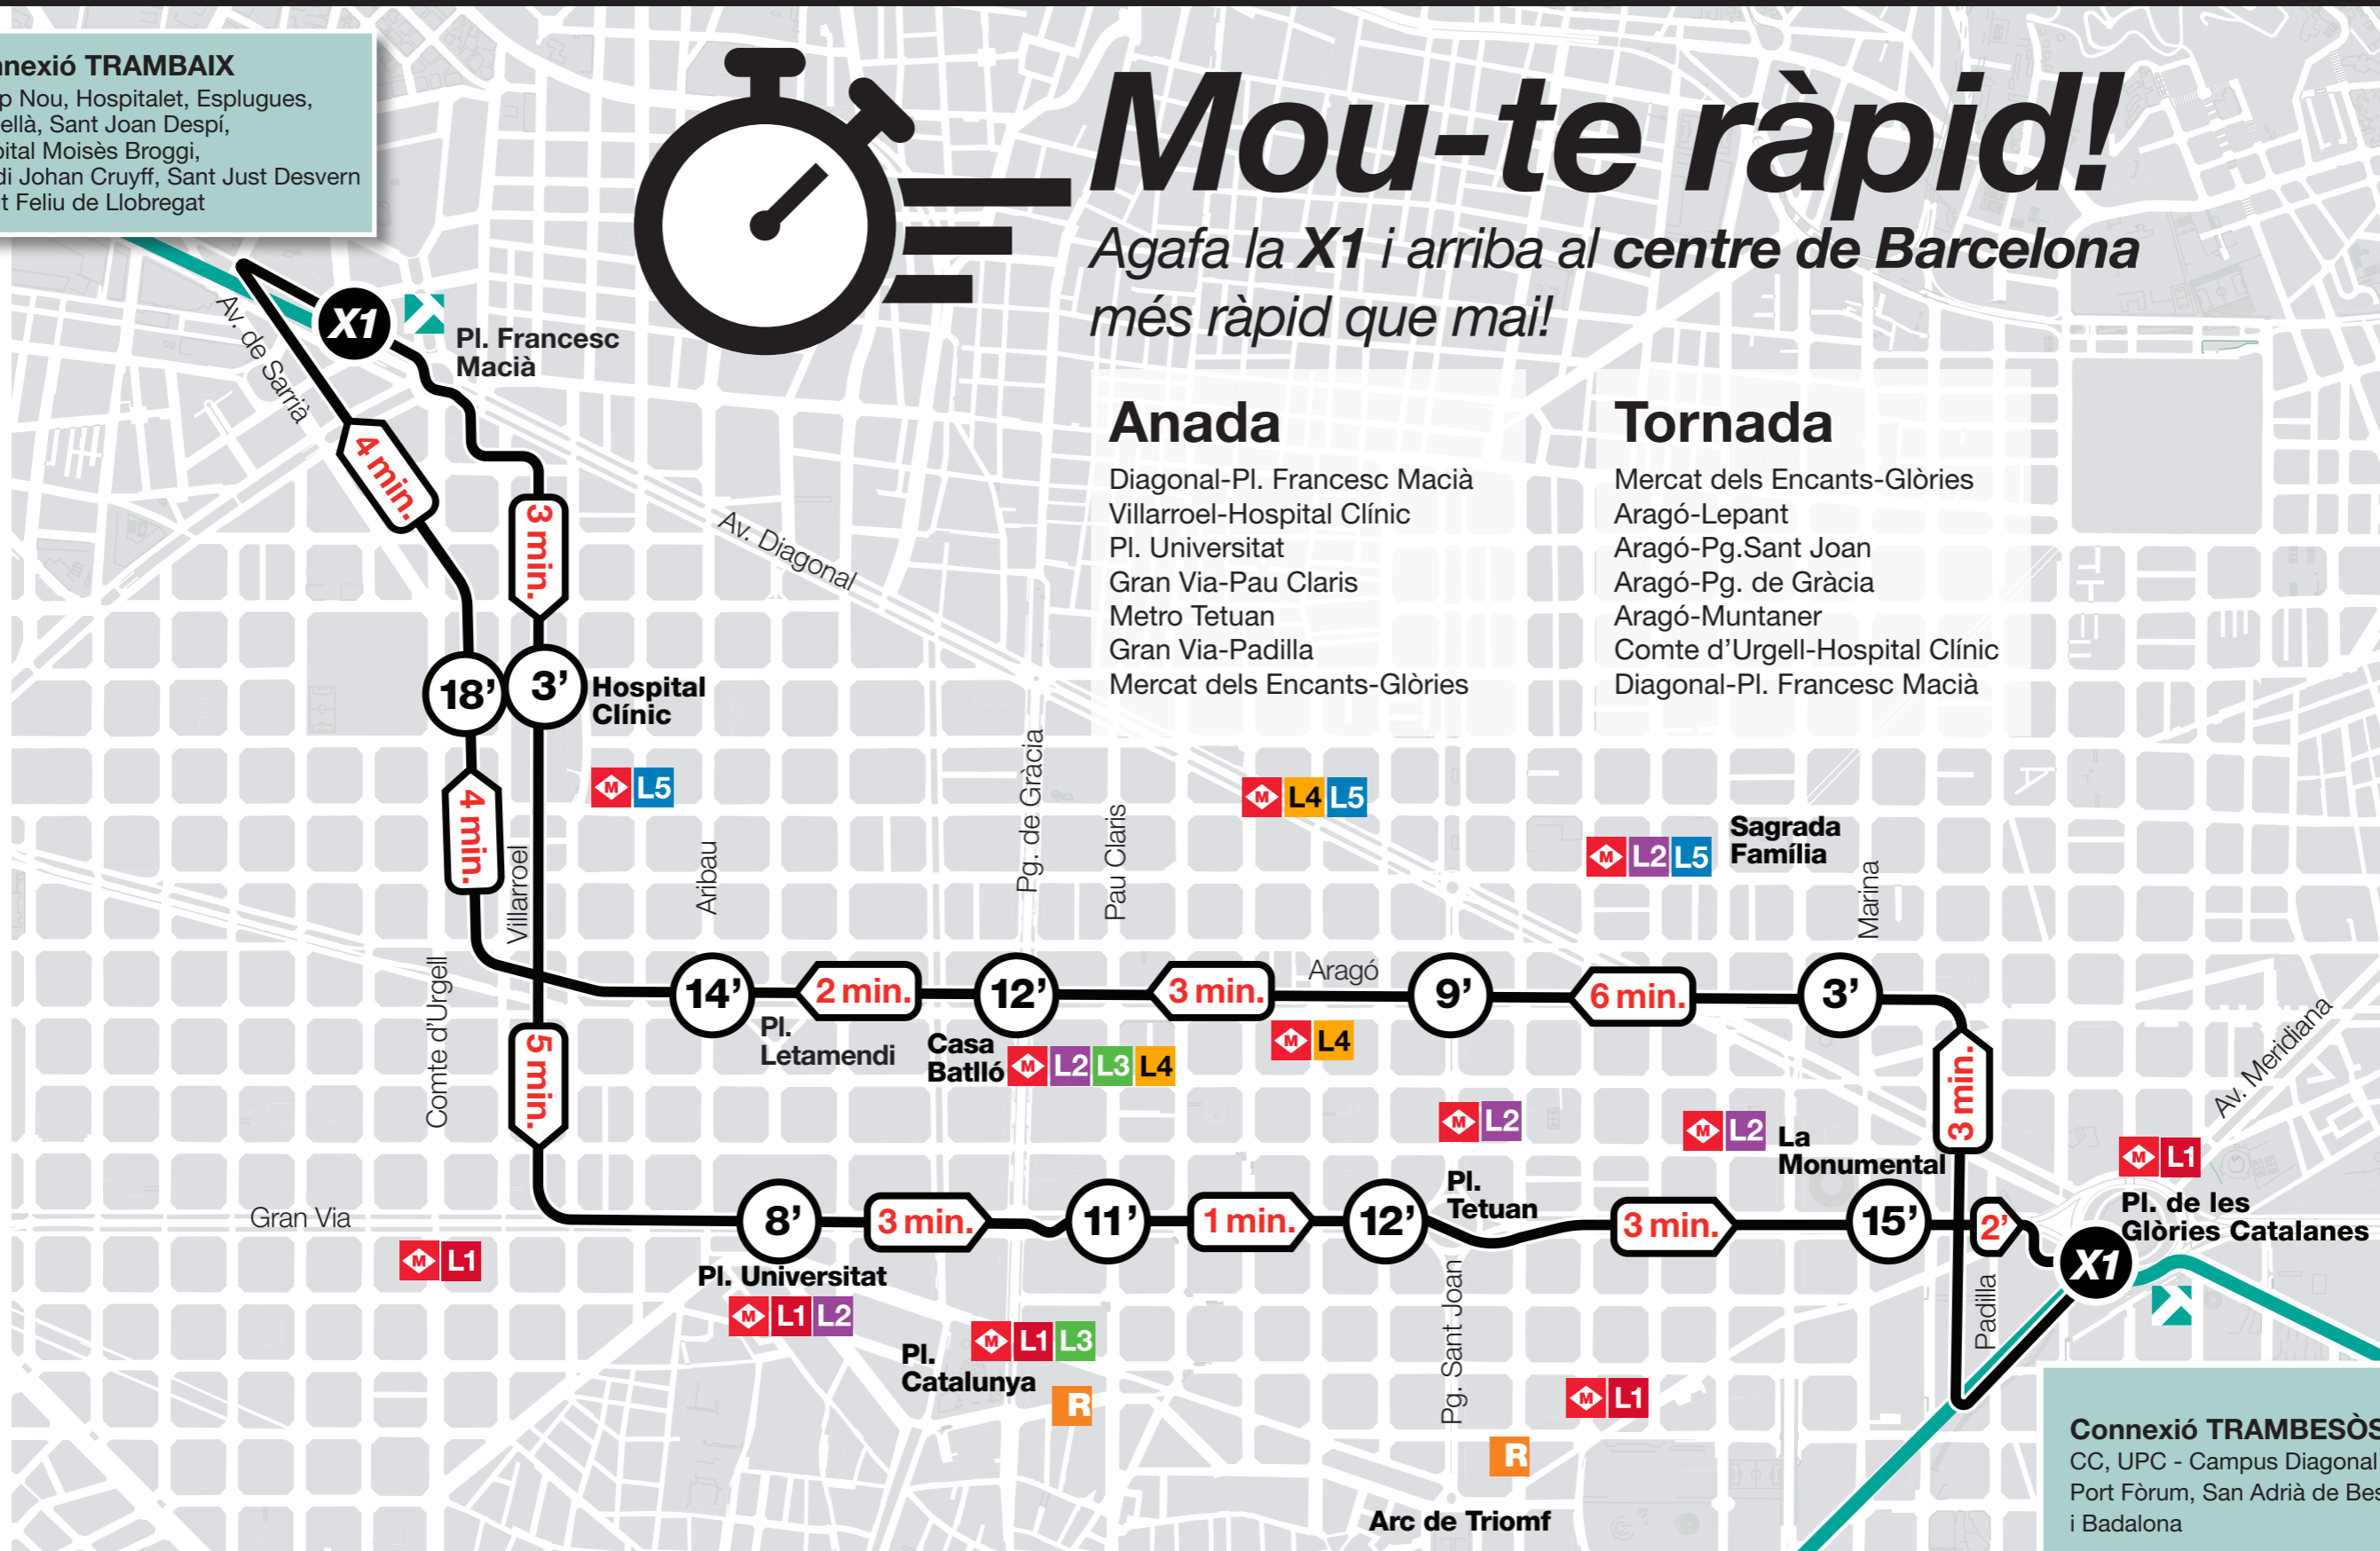

Connexió TRAMBAIX

Camp Nou, Hospitalet, Esplugues, Cornellà, Sant Joan Despi, Hospital Moisès Broggi, estadi Johan Cruyff, Sant Just Desvern i Sant Feliu de Llobregat

Mou-te ràpid!

Agafa la X1 i arriba al centre de Barcelona més ràpid que mai!

Anada

Diagonal-Pl. Francesc Macià
 Villarroel-Hospital Clínic
 Pl. Universitat
 Gran Via-Pau Claris
 Metro Tetuan
 Gran Via-Padilla
 Mercat dels Encants-Glòries

Tornada

Mercat dels Encants-Glòries
 Aragó-Lepant
 Aragó-Pg.Sant Joan
 Aragó-Pg. de Gràcia
 Aragó-Muntaner
 Comte d'Urgell-Hospital Clínic
 Diagonal-Pl. Francesc Macià

Temps aproximat entre parades

Connexió TRAMBESÒS

CC, UPC - Campus Diagonal Besòs, Port Fòrum, San Adrià de Besòs, i Badalona