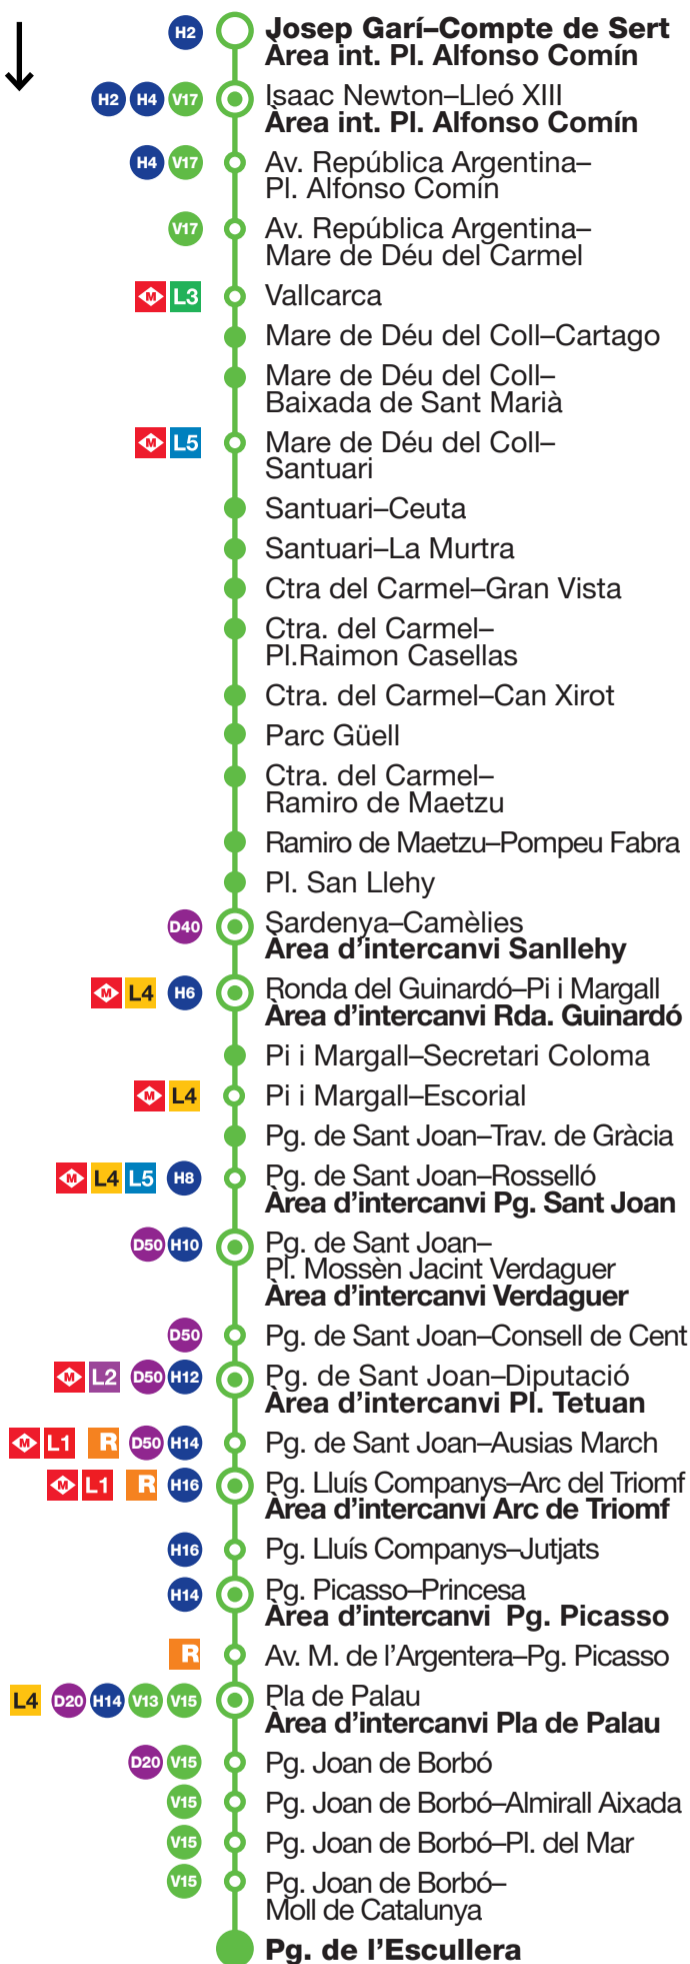

V19

Barceloneta Pl. Alfonso Comín

Horaris Sortides de Barceloneta

Feiners 5:30 – 22:30 AG19

5:30 5:40 5:50 6:00 6:10

6:20 6:30 6:40 6:49 6:58

De 7:00 a 21:00 cada 8 min.

21:01 21:10 21:20 21:30

22:00 22:15 22:30

Festius 8:30 – 22:30 AG19F

8:30 8:50

De 9:00 a 21:00 cada 18 min.

21:02 21:20 21:38 21:56

22:13 22:30

V19

Pl. Alfonso Comín Barceloneta

Horaris Sortides de Pl. Alfonso Comín

Feiners 5:40 - 23:00 AG19

5:40 5:50 6:00 6:10 6:19
6:28 6:36 6:44 6:52

De 7:00 a 21:00 cada 8 min.

21:02 21:10 21:20 21:30
21:40 21:50 22:00 22:15
22:30 22:45 23:00

Dissabtes 5:40 - 23:00 AG19S

De 9:00 a 21:00 cada 18 min.

21:03 21:22 21:41 22:00
22:20 22:40 23:00