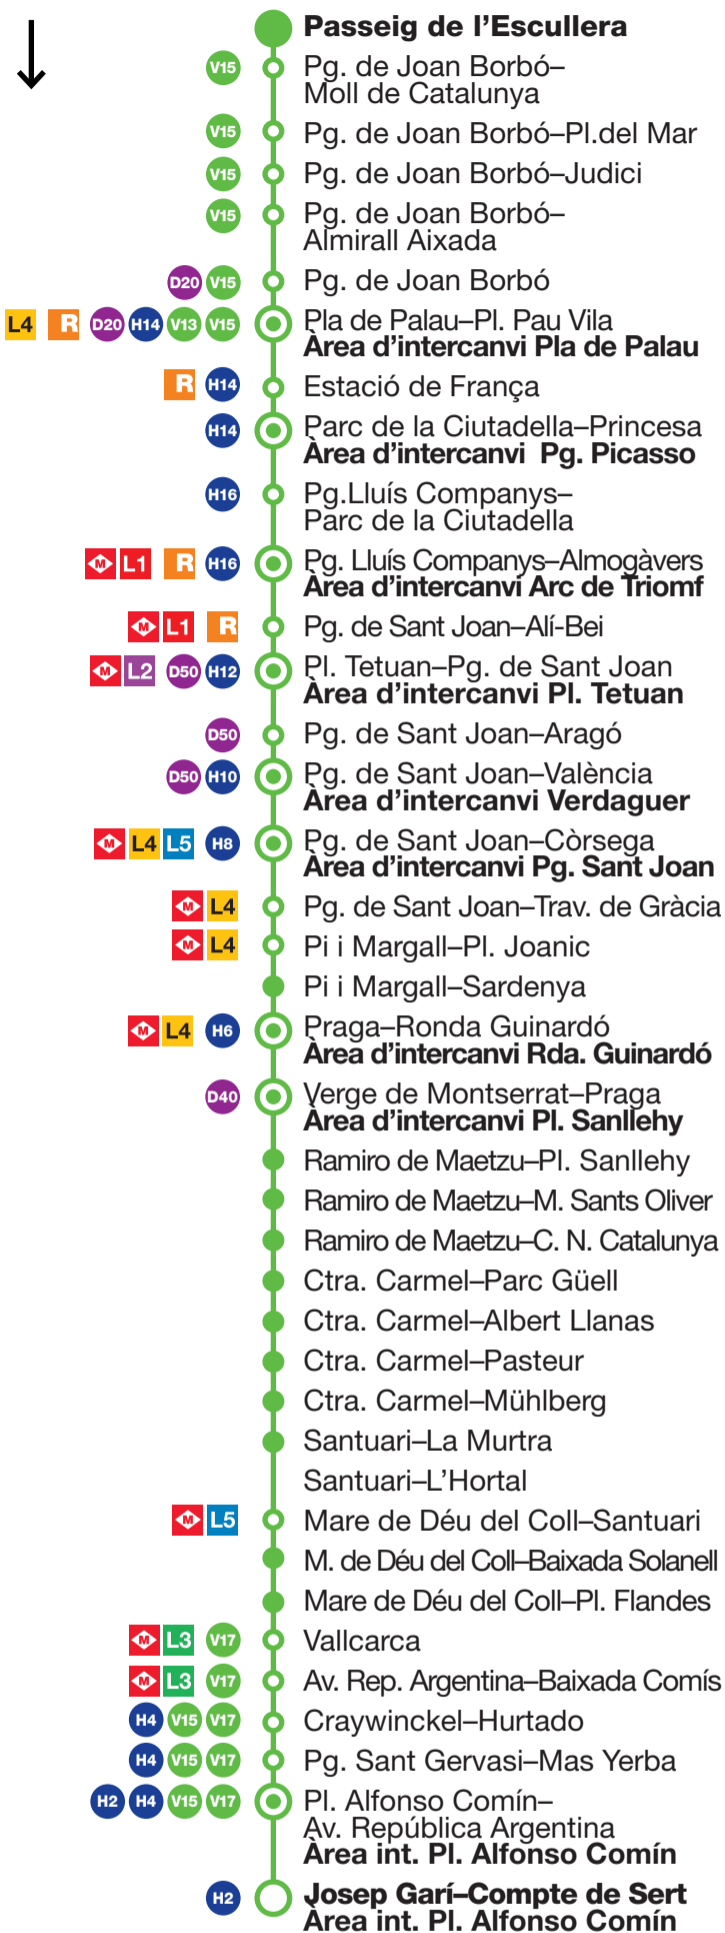

V19

Barceloneta Pl. Alfonso Comín

Horaris Sortides de Barceloneta

Feiners 5:30 – 22:30 AG19

5:30 5:40 5:50 6:00 6:10

6:20 6:30 6:40 6:49 6:58

De 7:00 a 21:00 cada 8 min.

21:01 21:10 21:20 21:30

22:00 22:15 22:30

Festius 8:30 – 22:30 AG19F

8:30 8:50

De 9:00 a 21:00 cada 18 min.

21:02 21:20 21:38 21:56

22:13 22:30

V19

Pl. Alfonso Comín Barceloneta

Horaris Sortides de Pl. Alfonso Comín

Feiners 5:40 - 23:00 AG19

5:40 5:50 6:00 6:10 6:19
6:28 6:36 6:44 6:52

De 7:00 a 21:00 cada 8 min.

21:02 21:10 21:20 21:30
21:40 21:50 22:00 22:15
22:30 22:45 23:00

Dissabtes 5:40 - 23:00 AG19S

De 9:00 a 21:00 cada 18 min.

21:03 21:22 21:41 22:00
22:20 22:40 23:00