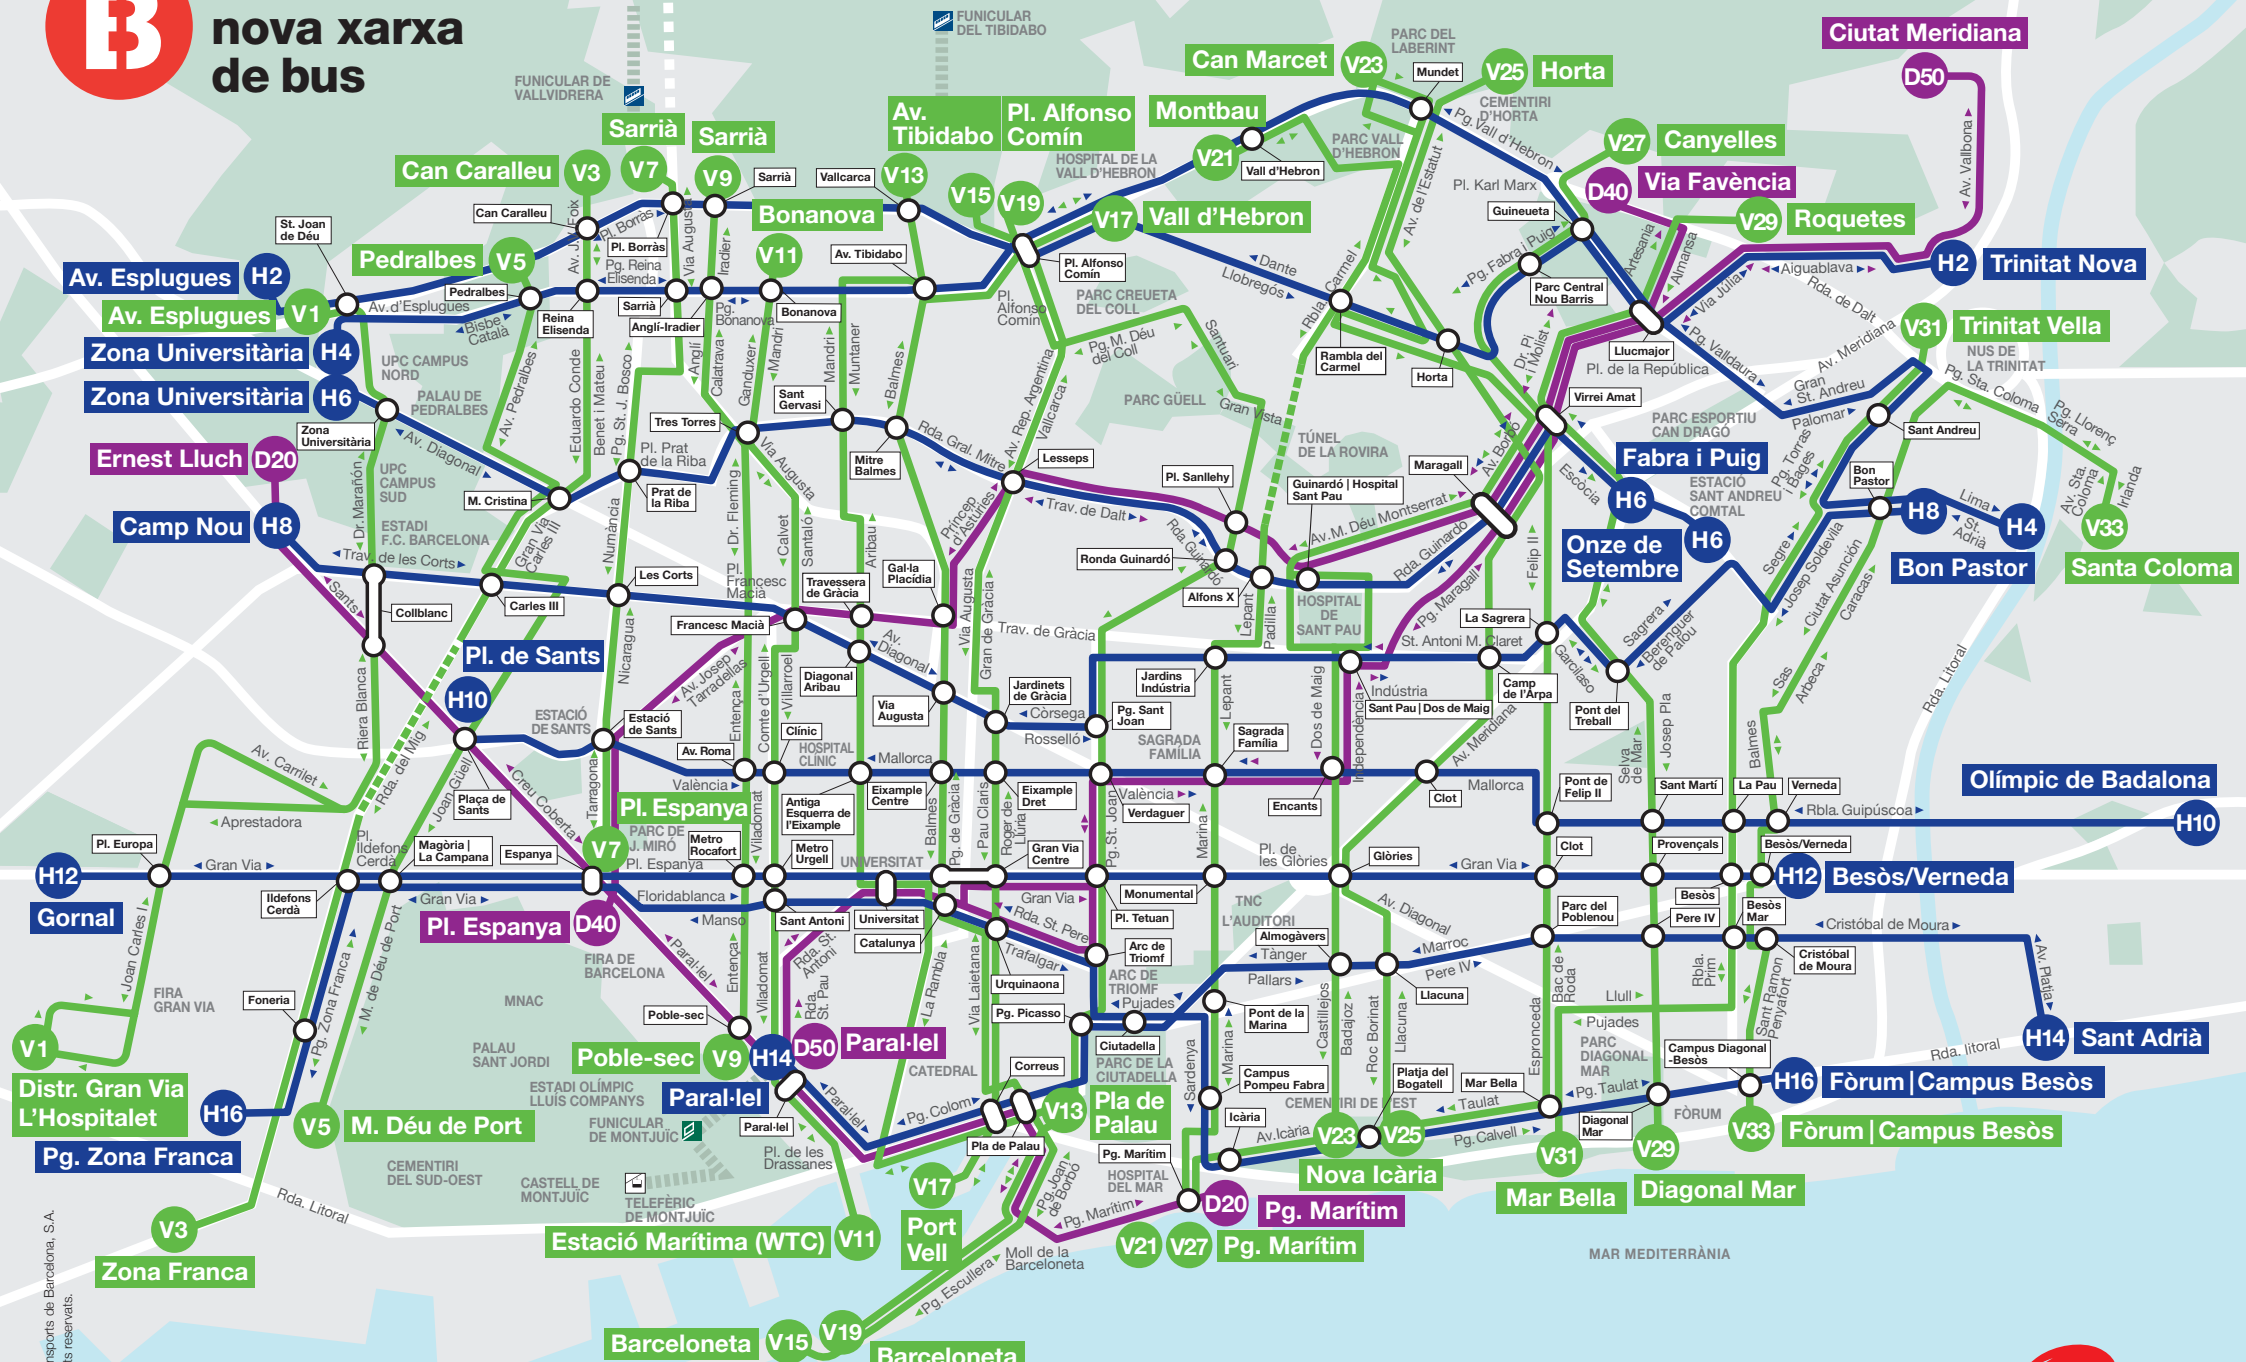

Plànol nova xarxa de bus

© 2018 Transports de Barcelona, S.A. Tots els drets reservats.

- | | | | | | | | |
|---|--|--|---|---|--|--|-----------------------|
| H2 Av. Esplugues
Trinitat Nova | H12 Gornal
Besòs/Verneda | V5 M. Déu de Port
Pedralbes | V15 Barcelona
Av. Tibidabo | V25 Nova Icària
Horta | D20 Pg. Marítim
Ernest Lluch | Gran Via ► Direcció de la línia | Funicular de Montjuïc |
| H4 Zona Universitària
Bon Pastor | H14 Paral·lel
Sant Adrià | V7 Pl. Espanya
Sarrià | V17 Port Vell
Vall d'Hebron | V27 Pg. Marítim
Canyelles | D40 Pl. Espanya
Via Favència | CATEDRAL Llocs d'interès | Funicular |
| H6 Zona Universitària
Fabra i Puig o
Onze de Setembre* | H16 Pg. Zona Franca
Fòrum Campus Besòs | V9 Poble-sec
Sarrià | V19 Barcelona
Pl. Alfonso Comín | V29 Diagonal Mar
Roquetes | D50 Paral·lel
Ciutat Meridiana | Paral·lel H14 Terminal de línia | Telefèric de Montjuïc |
| H8 Camp Nou
Bon Pastor | V1 Distr. Gran Via L'Hosp.
Av. Esplugues | V11 Est. Marítima (WTC)
Bonanova | V21 Pg. Marítim
Montbau | V31 Mar Bella
Trinitat Vella | Àrea d'intercanvi | * Doble destinació | |
| H10 Plaça de Sants
Olimpíic de Badalona | V3 Zona Franca
Can Caralleu | V13 Pla de Palau
Av. Tibidabo | V23 Nova Icària
Can Marcet | V33 Fòrum Campus Besòs
Santa Coloma | | | |