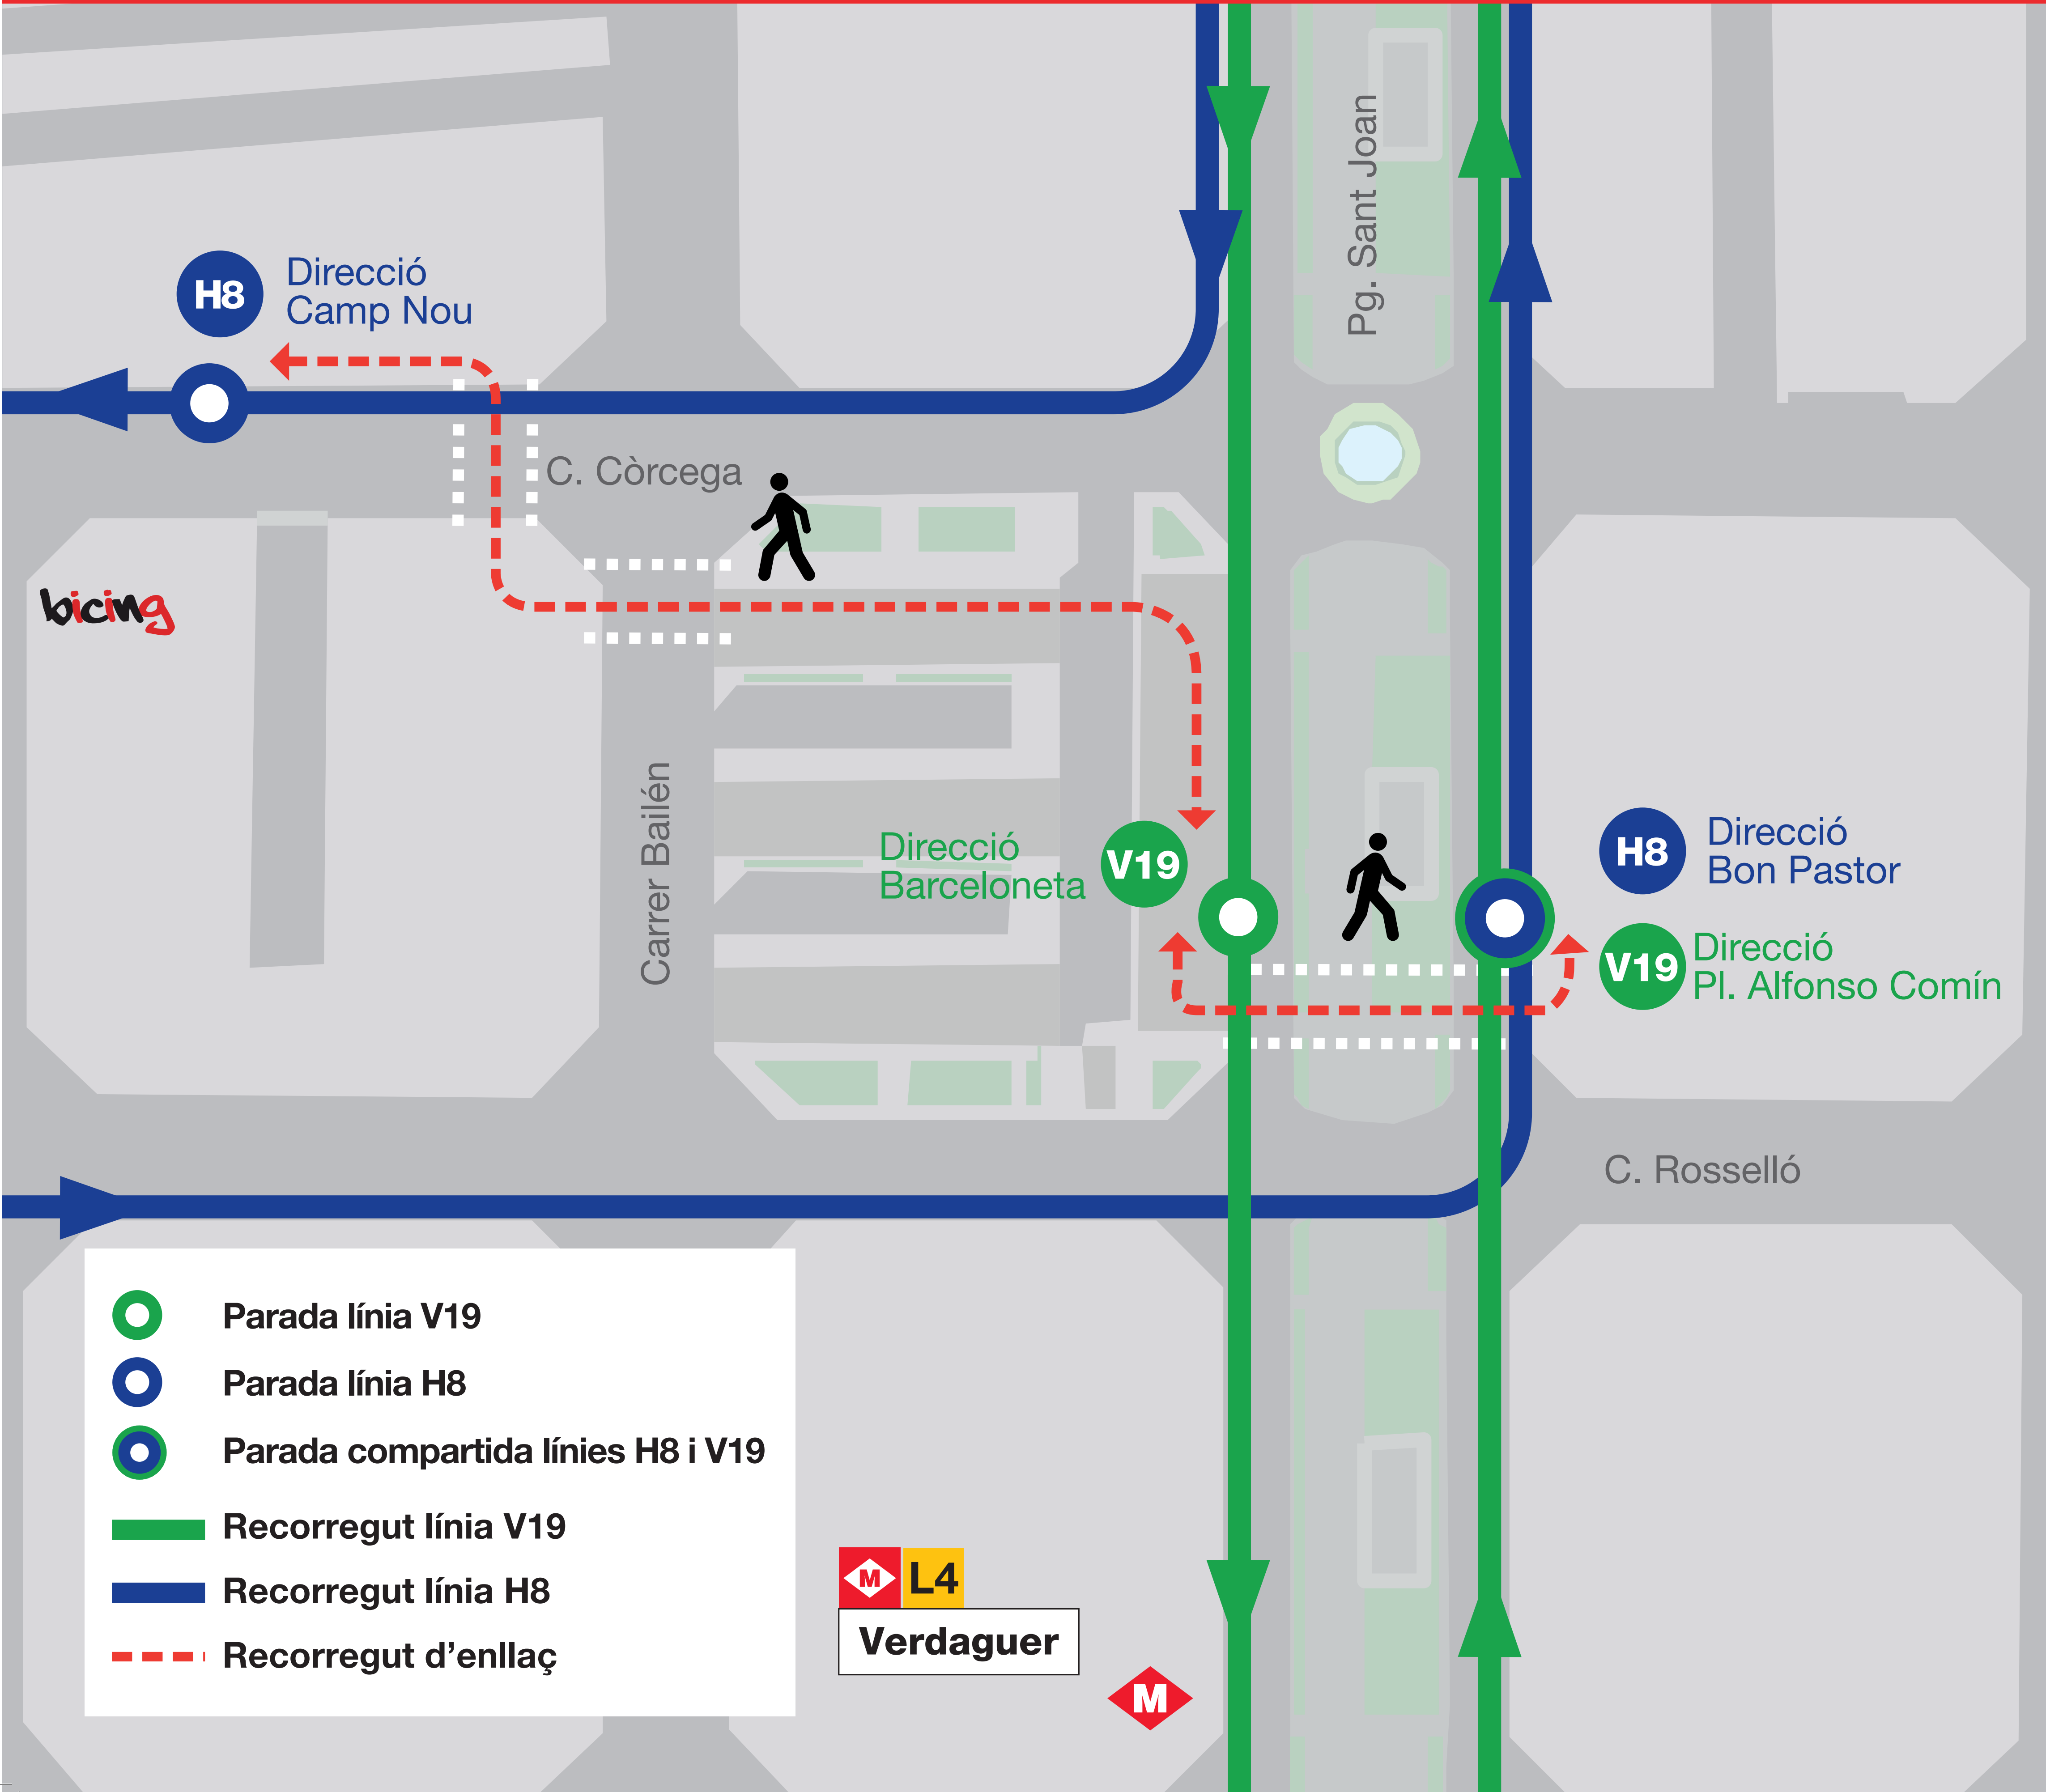

Àrea d'intercanvi Pg. Sant Joan

H8 Direcció Camp Nou

C. Còrcega

Pg. Sant Joan

bicing

Carrer Bailén

Direcció Barceloneta

V19

H8 Direcció Bon Pastor

V19 Direcció Pl. Alfonso Comín

C. Rosselló

- Parada línia V19
- Parada línia H8
- Parada compartida línies H8 i V19
- Recorregut línia V19
- Recorregut línia H8
- Recorregut d'enllaç

L4
Verdaguer